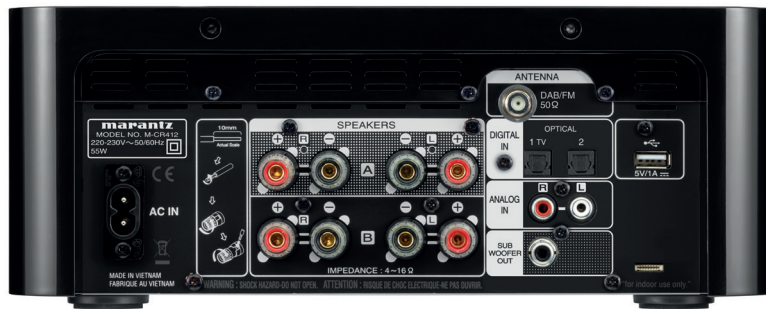

## MELODY (M-CR412) ECHTES HI-FI-CD-SYSTEM

Sobald man die neue MELODY sieht, erkennt man, dass die neueste Version eine edle Aufwertung erfahren hat. Das kompakte, elegante Mini-System verfügt über einen CD-Player und einen USB-Eingang für digitale Musikdateien inklusive High Res WAV, FLAC, AIFF, ALAC und DSD. Für maximale Effizienz und geringe Verzerrungen bei digitalem Audio, können die Verstärkerkanäle so konfiguriert werden, dass sie zwei Lautsprecherpaare mit individueller Lautstärkeregelung ansteuern können. Ein UKW/DAB+ Tuner und die integrierte Bluetooth Funktion liefern viele Möglichkeiten Musik mit der einzigartigen Marantz Audio-Qualität zu genießen.

Bluetooth integriert

Zwei optische Digitaleingänge für TV- oder digitale Geräte

Über Ihre TV-Fernbedienung steuerbar

In Schwarz und Silber-Gold erhältlich

Spielend leichte Musikwiedergabe von jedem Smart-Device

Die MELODY erkennt einen Signaleingang vom TV-Gerät automatisch und gibt den Fernsehton automatisch aus

Sie können die MELODY auf Ihre TV-Fernbedienung programmieren und dann auf einfache Weise die Lautstärke anpassen, das Gerät stumm schalten oder die Quelle auswählen

## MELODY (M-CR412) ECHTES HI-FI-CD-SYSTEM

Design und Spezifikationen unterliegen der Kontrolle durch Marantz und können ohne vorherige Ankündigung geändert werden.

AUSSTATTUNG	MELODY (M-CR412)
Hochwertige Leistungsendstufe	2x 60 W oder 4x 30 W
Bi-Amping / Paralleler Brückenbetrieb	• / -
CD Kompatibilität: CD / CD-R/RW / WMA / MP3 / AAC	• / • / • / • / •
Tuner: DAB / DAB+ / UKW (RDS)	• / • / •
USB-Anschluss auf Rückseite	•
Lautsprecher A / B	• (getrennt regelbar)
Leistungsverstärker für einen anderen Raum	•
Digital optisch In / Analog In	2 / 1
Analog Out	-
Subwoofer Preout	•
Kopfhörerausgang	•
Hochwertige Audio-Komponenten	•
Klangregelung: Bass / Höhen / Balance	• / • / •
Display	2 Zeilen
Beleuchtete Front	Weiß + Aus
Clock / Sleep Timer	• / •
Programmierbarer Timer: Einmal / Täglich	• / •